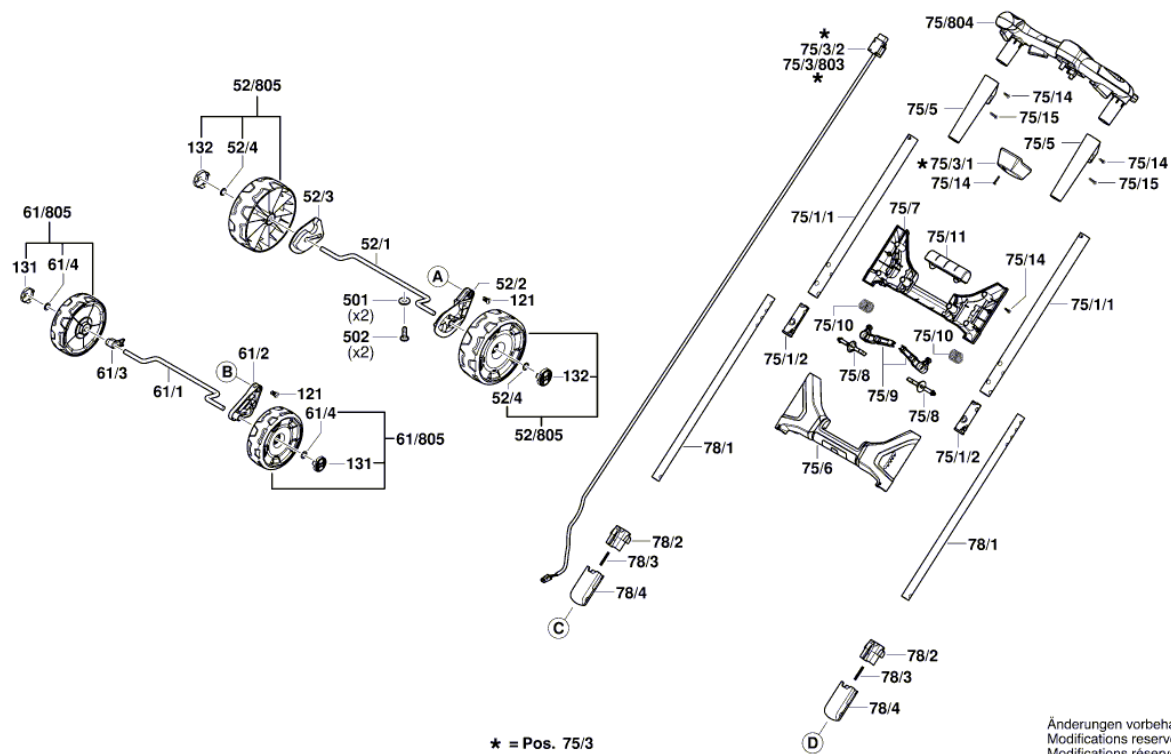

Prikaz - tip - E

3 600 HB9 604

Stand | 21-05
Issue | 23-09-08

Fig./Abb. 2

* = Pos. 75/3