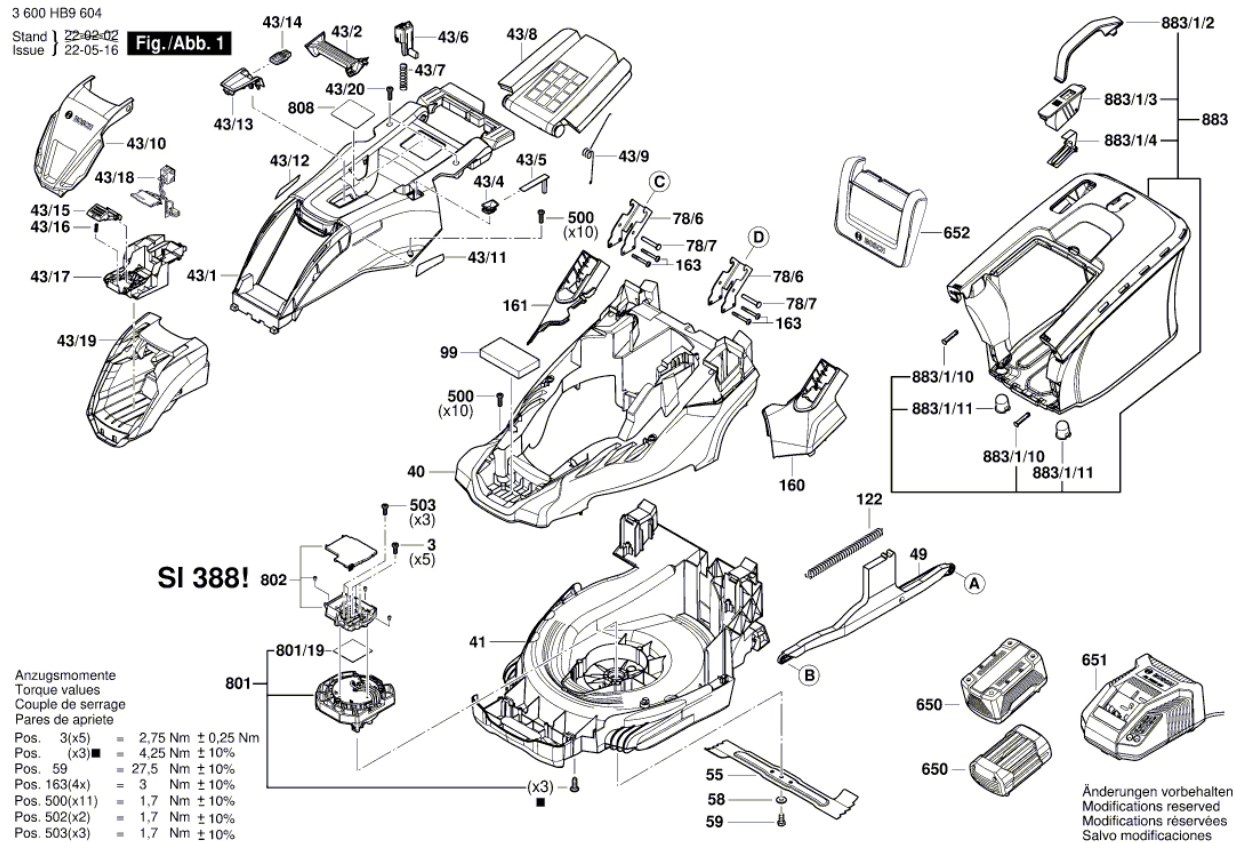

Prikaz - tip - E